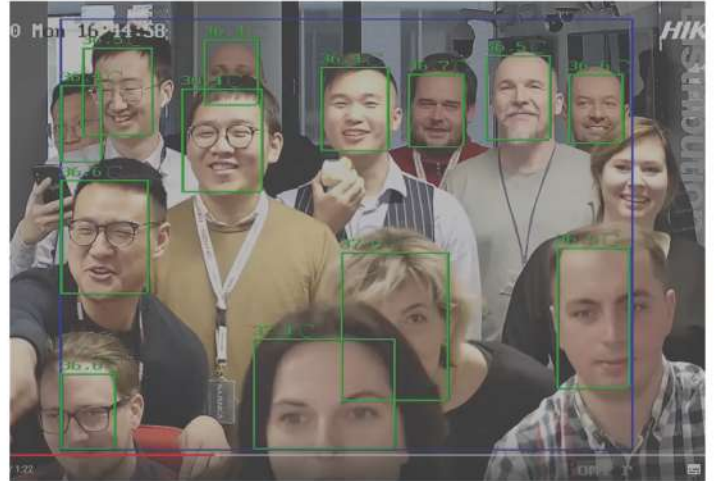

HIKVISION®

THERMISCHE KOORTS SCREENING

Betaalbaar & Nauwkeurig

INLEIDING

Hikvision is een van de weinige fabrikanten wereldwijd die haar eigen thermische detectoren en sensoren produceert. Dit zorgt ervoor dat deze thermische producten voor koorts screening een out-of-the-box nauwkeurigheid van wel 0.5 graden hebben. Na kalibratie met een zogeheten 'black body', een referentiepunt voor de thermische camera's, kan er een maximale afwijking van zelfs 0.3 graden worden bereikt. De intelligente algoritmes in de thermische apparaten ondersteunen daarnaast lichaamsdetectie om valse alarmen tegen te gaan.

De Voordelen In Een Notendop

SNELLE METING

Temperatuurmeting binnen een seconde, tot wel 5 keer zo snel als metingen met traditionele apparatuur.

Voorkom wachtrijen en zorg voor snelle doorstroom.

METING MEERDERE PERSONEN

Meet tot wel dertig personen tegelijkertijd.

De meting via thermische technologie verloopt in real-time, deze blijft nauwkeurig zelfs als mensen bewegen..

CONTACTLOZE METING

Zowel met de thermische camera's in vaste opstelling, als de volledig draadloze thermische handheld camera kunnen temperaturen over enkele meters gedetecteerd worden. Dit maakt de detectie voor iedereen veiliger, zowel het personeel als de bezoekers. De daadwerkelijke meetafstand hangt af van de gekozen lens.

SLIMME LICHAAMSDTECTIE

De thermische apparatuur maakt gebruik van deep learning algoritmes die lichamen herkennen.

Deze slimme herkenning voorkomt valse wordt gegenereerd als een lichaam een verhoogde temperatuur heeft, in plaats van bijvoorbeeld een alarm door een kop warme koffie.